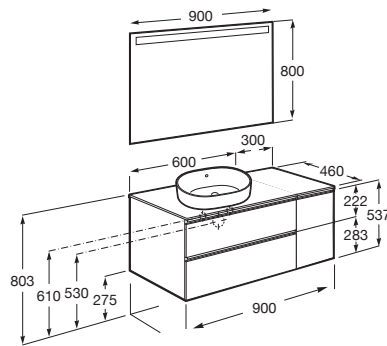

THE GAP

Pack (mueble base de dos cajones para lavabo de sobre encimera izquierda y espejo LED)

MEDIDAS

Longitud	900 mm
Anchura	460 mm
Altura	537 mm

COLORES Y ACABADOS

PVPR (IVA INCLUIDO)

1113,20 €

DIBUJOS TÉCNICOS

CARACTERÍSTICAS

PACK - Conjunto de mueble base de dos cajones para lavabo de sobre encimera en posición izquierda y espejo Eidos con luz LED integrada en la parte superior. No incluye lavabo, patas ni grifería.

Espejo / Iluminación: Integrada en el espejo  
Espejo / Número de luces: 1  
Espejo / Tipo de luz: Led  
Espejo / Índice de Protección de la luz: IP 44  
Forma lavabo: Cuadrado  
Instalación de la grifería: En el lavabo  
Lavabo / Agujeros para grifería: 1 Agujero en el centro  
Lavabo / Posición de la repisa: Izquierda  
Lavabo / Repisa integrada  
Material / Lavabo: Porcelana  
Material / Marco del espejo: Aluminio, Vidrio templado  
Material / Mueble base: Tablero de partículas  
Medidas / Espejo / Altura (mm): 800  
Medidas / Espejo / Longitud (mm): 900  
Medidas / Lavabo y mueble / Altura (mm): 537  
Medidas / Lavabo y mueble / Anchura (mm): 460  
Medidas / Lavabo y mueble / Longitud (mm): 900  
Mueble base / Combinación de puertas y cajones: 2 Cajones  
Mueble base / Estructura: Cajones  
Mueble base / Separadores internos  
Mueble base / Sistema de apertura y cierre: Cajones con cierre amortiguado  
Mueble base / Tipo de puerta: Corredera  
Posición del lavabo: Izquierda  
Posición del toallero: Izquierda  
Tipo de instalación: Suspendido, Suspendido con patas